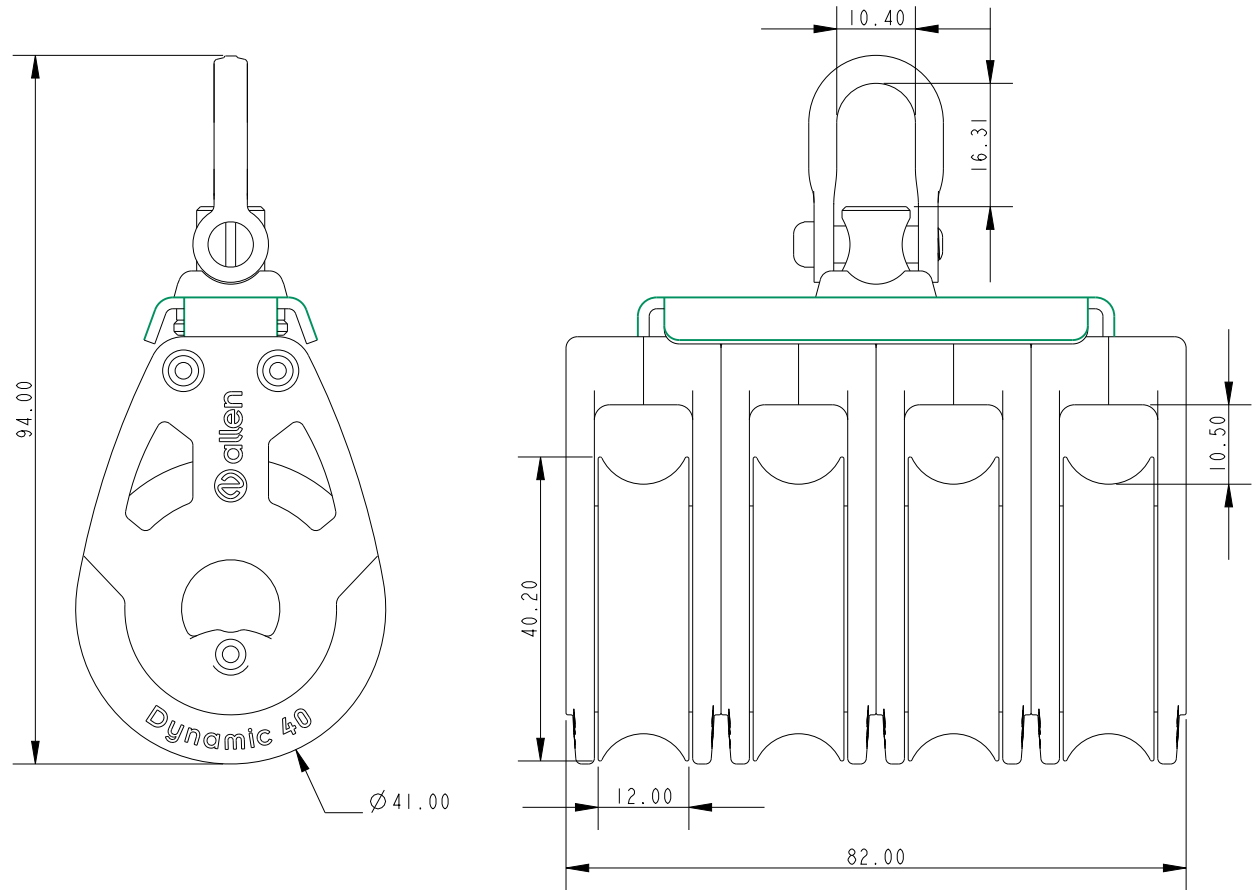

SCALE 1:1

**DIMENSIONS FOR REFERENCE ONLY**  
**allenbrothers.co.uk**  
**+44(0)1621 772477**

**Specification**

Length mm	Line Diameter mm	Shackle Pin mm	Breaking Load kg	MWL kg	Weight g
94.00	10	5	1400	750	213

Title	Description
<b>A20404-REF</b>	<b>Quad</b>